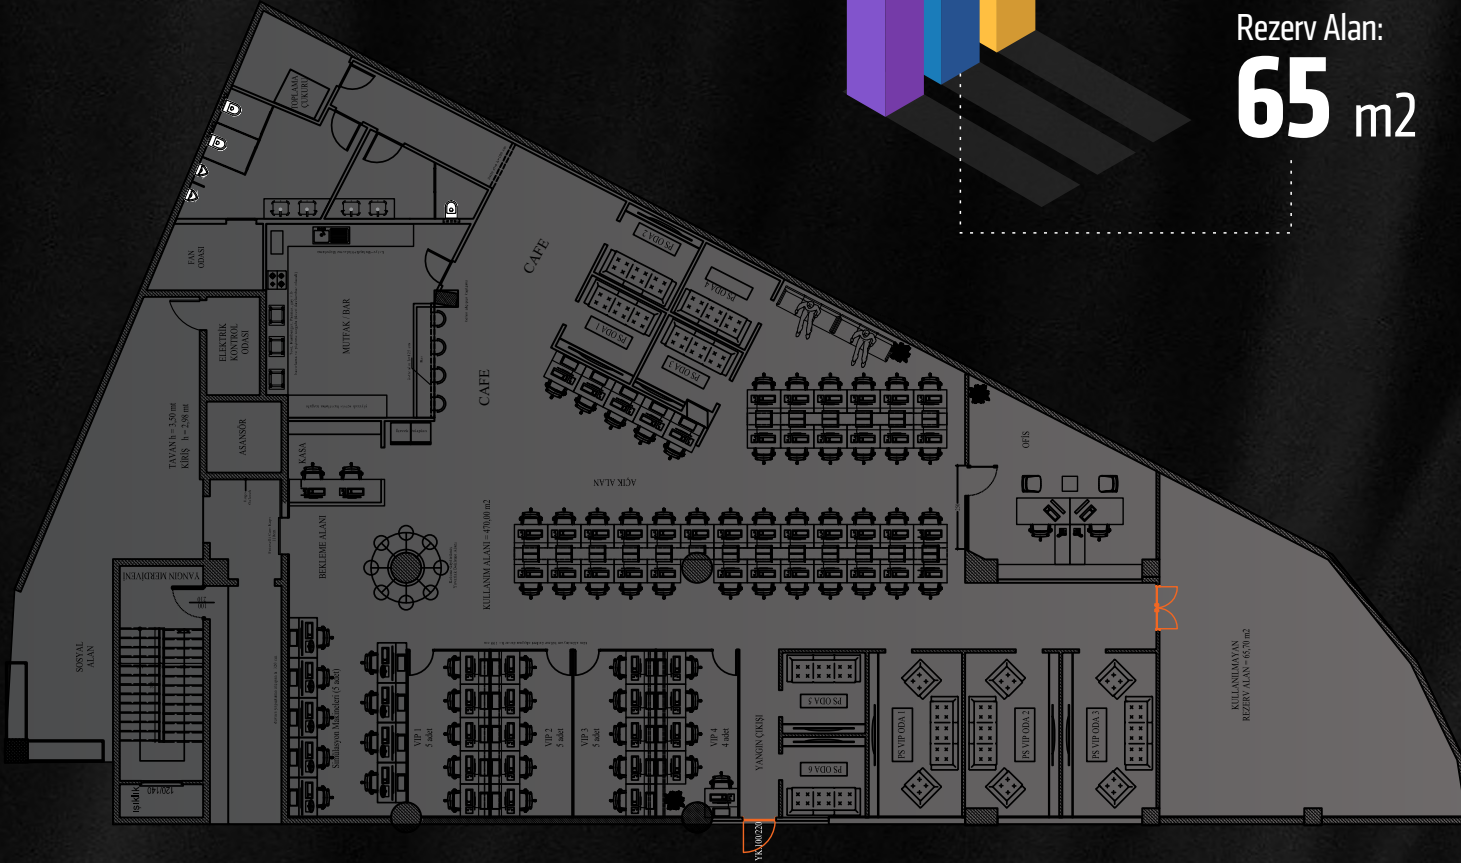

MAHAL LISTESİ

67 m² %13
44 Ad. Standart PC

50 m² %9
20 Ad. VIP PC

90 m² %17
9 Ad. Playstation

67 m² %4
10 Ad. Simülasyon

8 m² %1
3 Ad. Kasa

25 m² %1
Yönetim Ofisi

65 m² %1
Rezerv Alan

30 m² %6
1 Ad. Sıcak Mutfak

30 m² %6
4 Ad. Masa Cafe

15 m² %3
Sosyal Alan

5 m² %1
10 Kişilik Dinlenme Alanı

25 m² %5
Islak Hacim

10 m² %2
Server ve Mekanik Oda

20 m² %4
Depo

Sirkülasyon Alanı 75m² %14