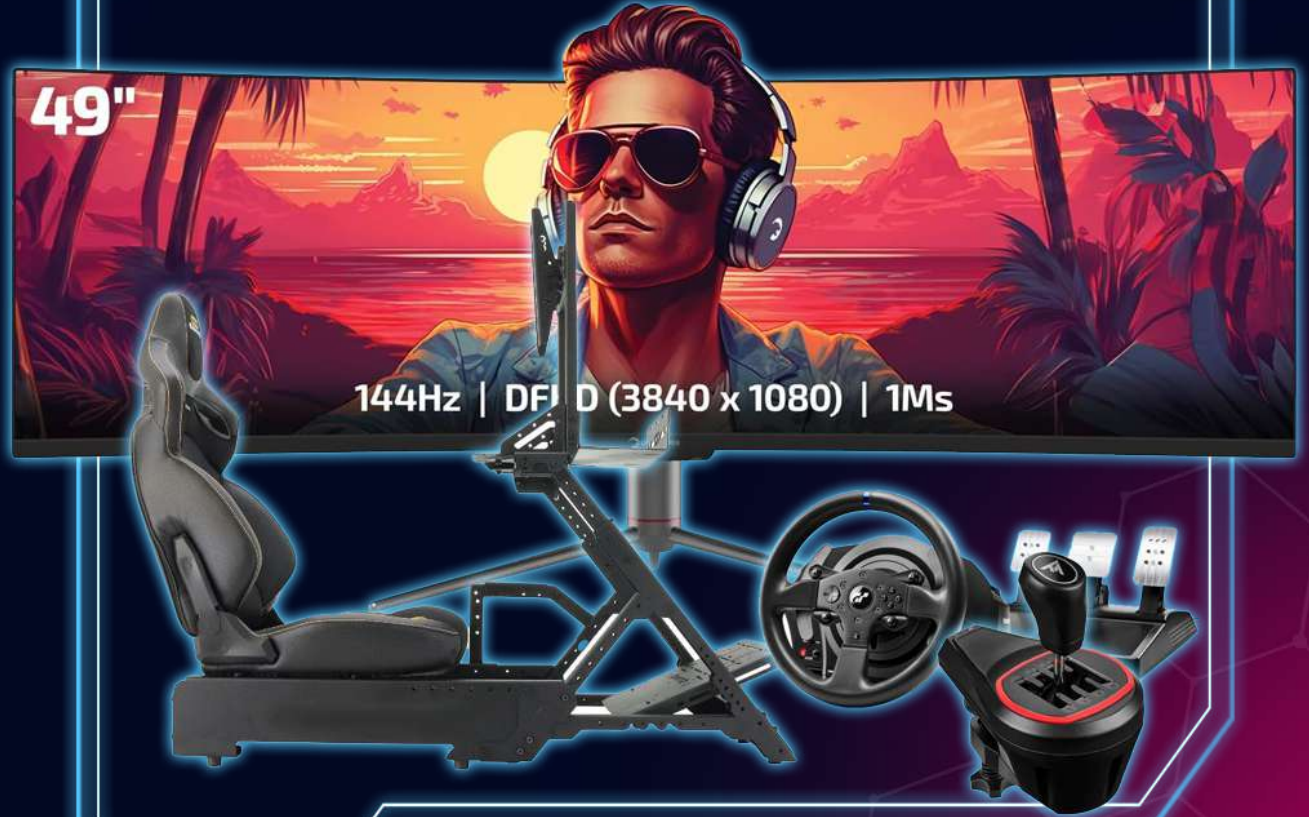

MONİTÖR: GAMEPOWER WQ49 49"
1ms 144Hz CURVED DFHD 3840 * 1080 GAMING

GARAGE

SİMÜLAYON

49" curved monitörlerde, gerçek sürüş keyfi yaşayacağınız ve hız tutkunuzun radara yakalanmadığı tek alan!

GARAGE

PS5

**SİSTEM
GEREKİMLERİ**
(MINIMUM)